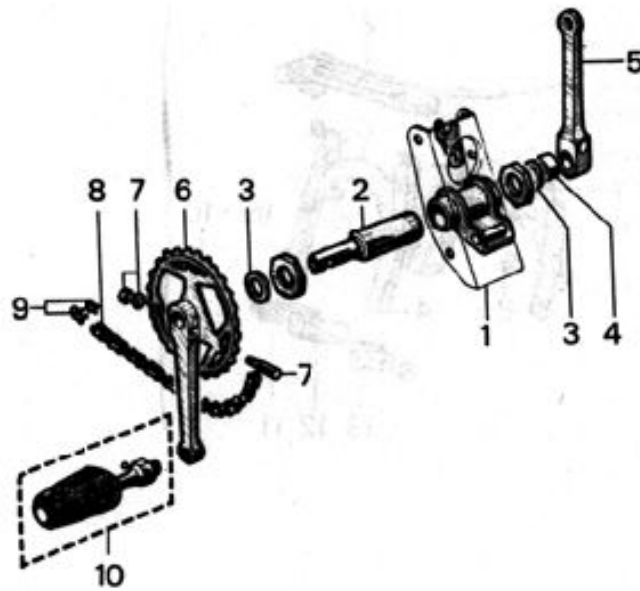

PEDALIER - MANIVELLES - CHAINE
SOLEX 3800

Rep	N° Pièce	Qté	Désignation	
1	61307	1	Renfort de pédalier NOIR	
2	60465	1	Axe de pédalier	
3	60485	2	Rondelle - 16,1*23*1	C
4	60476	1	Entretoise - 16*23*10	C
5	60905	1	Manivelle gauche	

Rep	N° Pièce	Qté	Désignation	
6	60965	1	Manivelle droite avec plateau	
7	60061	2	Clavette	C
8	22067	1	Chaîne 83 maillons	
9	14368	1	Attache rapide	
10	20056	1	Paire de pédales