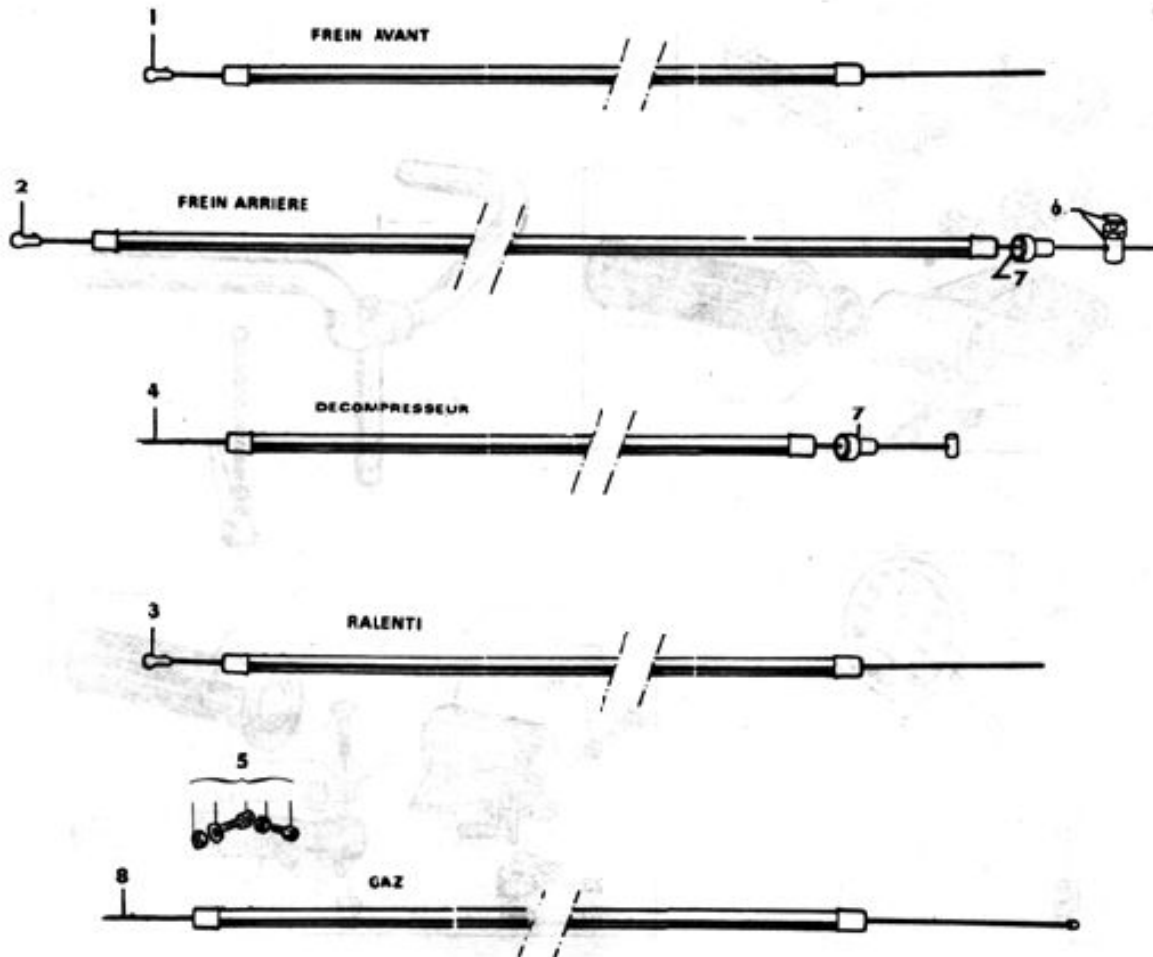

CABLES - COMMANDES
SOLEX 3800

Rep	N° Pièce	Qté	Désignation
1	62174	1	Câble de frein avant L:910 mm
2	60974	1	Câble de frein arrière L:1660
3	62175	1	Câble de ralenti L:690 mm
4	62178	1	Câble de décompresseur L:440 mm

Rep	N° Pièce	Qté	Désignation
5	61371	SE	Barillet
6	716	1	Serre-câble
7	61446	1	Butée de gaine
8	26469	1	Câble de gaz (poignée Domino)