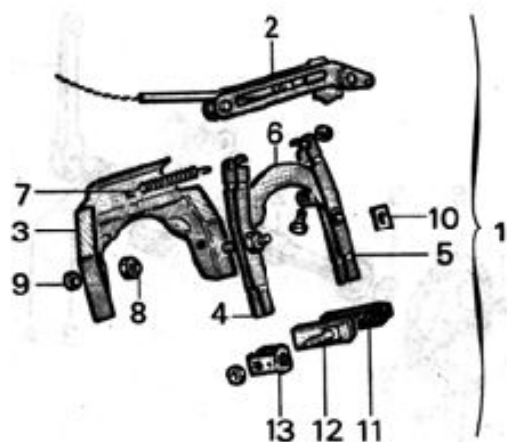

FREIN AVANT
SOLEX 3800

Rep	N° Pièce	Qté	Désignation	Rep	N° Pièce	Qté	Désignation
1	61296	SE	Frein avant complet	8	62169	2	Ecrou axe de frein
2	60423	1	Glissière de frein avant	9	60076	2	Ecrou 6*100
3	60508	1	Carter frein NOIR	10	61386	2	Ecrou thi-bloc - 6*100
4	60513	1	Bras de frein D	11	60070	11	Patin de frein
5	60514	1	Bras de frein G	12	61296	2	Porte patin assemblé
6	60512	1	Entretoise de frein	13	60502	2	Support porte patin
7	60481	1	Ressort rappel de frein