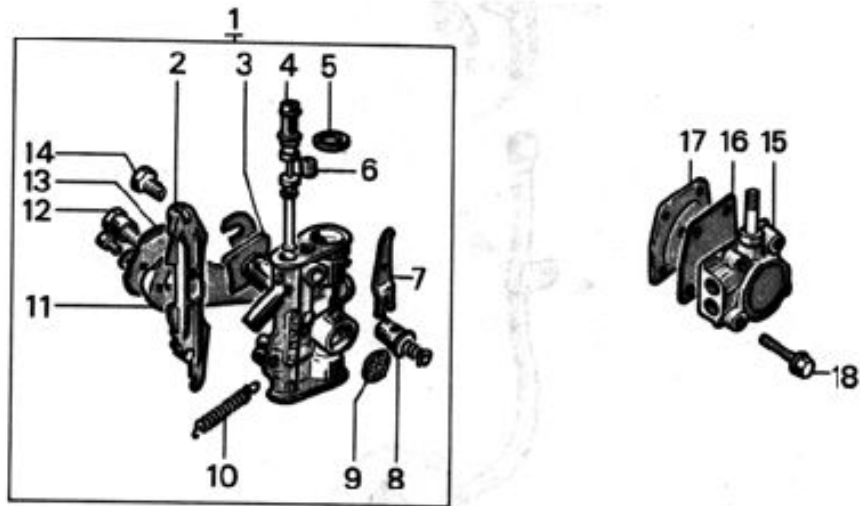

GALET - EMBRAYAGE
SOLEX 3800

Rep	N° Pièce	Qté	Désignation
1	61287	SE	Galet - 42 - complet
2	60978	SE	Embrayage complet
3	60816	2	Garniture d'embrayage C
4	60815	2	Ressort d'embrayage C

Rep	N° Pièce	Qté	Désignation
5	60977	1	Déflecteur avec joint C
6	61348	1	Rondelle - 17,1*21,8*0,5 C
7	60491	2	Ecrou - 17*125*21 C
8	60484	1	Anneau d'accrochage C

VOLANT MAGNETIQUE SOLEX 3800

Rep	N° Pièce	Qté	Désignation	Rep	N° Pièce	Qté	Désignation
1	60845	1	Rotor de volant	13	60971	1	Ecrou de volant
2	61400	1	Strator nu	14	60970	1	Joint caoutchouc de rotor
3	60074	1	Roulement de volant	15	60969	1	Plaque étanchéité
4	60772	1	Bobine d'allumage	16	60972	1	Ecrou de plaque
5	60571	1	Bobine d'éclairage 17 W	17	61014	SE	Jeu de contact
6	60802	1	Condensateur	18	60934	SE	Fil bougie complet L.360mm
7	60833	1	Fourrure contact	19	60843	1	Cosse fil bougie
8	60832	1	Contact d'éclairage	20	61299	1	Borne HT
9	61215	1	Vis - 6*100*44mm	21	61390	1	Vis coupe-boue
10	60763	2	Vis - 4*75*22mm	22	60780	1	Plaque attache fil
11	61303	1	Vis rondelle éventail - 4*75		60569	1	Faisceau AV + AR
12	60775	SE	Rupteur complet				

CARBURATEUR - POMPE A ESSENCE
SOLEX 3800

Rep	N° Pièce	Qté	Désignation
1	60921	SE	Carburateur complet
2	60854	1	Support butée gaine
3	60851	1	Vanne complète
4	61346	1	Filtre à essence
5	22689	1	Joint de filtre à air
6	60407	1	Calibreur d'air
7	60501	1	Levier vanne départ
8	60440	1	Vanne départ complète
9	60853	1	Grille de vanne
10	60869	1	Ressort de rappel