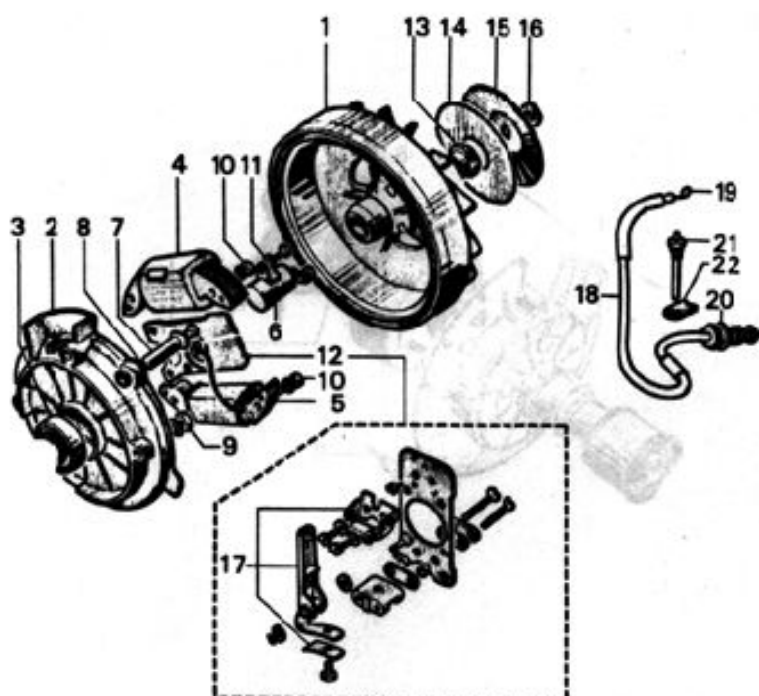

VOLANT MAGNETIQUE SOLEX 3800

Rep	N° Pièce	Qté	Désignation	Rep	N° Pièce	Qté	Désignation
1	60845	1	Rotor de volant	13	60971	1	Ecrou de volant
2	61400	1	Strator nu	14	60970	1	Joint caoutchouc de rotor
3	60074	1	Roulement de volant	15	60969	1	Plaque étanchéité
4	60772	1	Bobine d'allumage	16	60972	1	Ecrou de plaque
5	60571	1	Bobine d'éclairage 17 W	17	61014	SE	Jeu de contact
6	60802	1	Condensateur	18	60934	SE	Fil bougie complet L.360mm
7	60833	1	Fourrure contact	19	60843	1	Cosse fil bougie
8	60832	1	Contact d'éclairage	20	61299	1	Borne HT
9	61215	1	Vis - 6*100*44mm	21	61390	1	Vis coupe-boue
10	60763	2	Vis - 4*75*22mm	22	60780	1	Plaque attache fil
11	61303	1	Vis rondelle éventail - 4*75		60569	1	Faisceau AV + AR
12	60775	SE	Rupteur complet