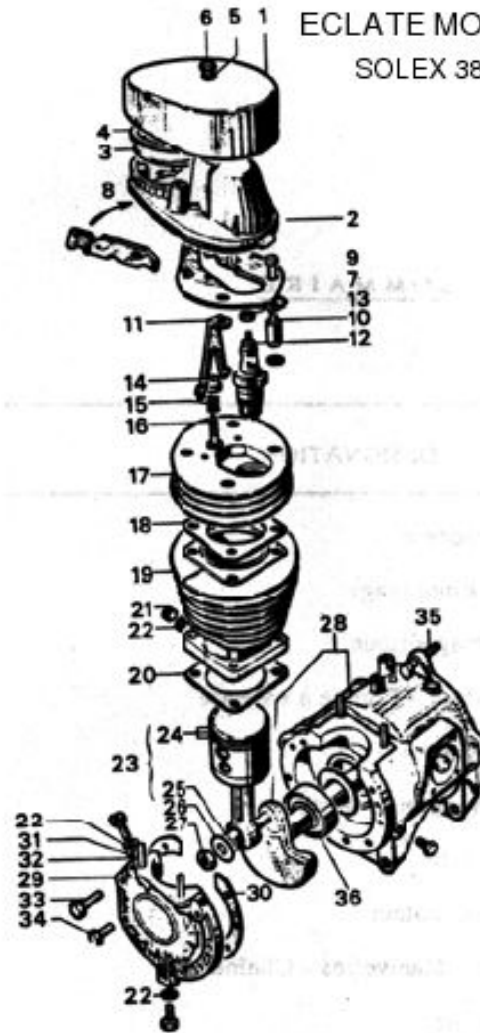

ECLATE MOTEUR

SOLEX 3800

Rep	N° Pièce	Qté	Désignation	Rep	N° Pièce	Qté	Désignation
1	60837	1	Capot filtre à air NOIR	24	60817	3	Segment
2	60820	1	Corps de filtre à air	25	60849	1	Bague de vilebrequin
3	60758	1	Filtre à air	26	60024	1	Flasque de bielle
4	60759	1	Coiffe de filtre à air	27	60867	1	Ecrou de vilebrequin
5	1525	1	Rondelle nomel - 6mm	28	61342	SE	Carter et vilebrequin
6	60841	1	Vis fix. capot - 6*100*12mm	29	60413	1	Couvercle carter avec goujons
7	62152	1	Plaque de culasse	30	60414	1	Joint de couvercle
8	61263	1	Levier de décompresseur pour câble	31	60019	1	Rondelle - 6,2*12*1,2mm
9	60421	4	Vis fix.culasse - 6*100*45mm	32	60015	4	Goujon de cylindre
10	60786	4	Entretoise - 9,3*6,3*20,7mm	33	60415	2	Vis couvercle - 6*100*20mm
11	60930	1	Etrier	34	679	2	Vis couvercle - 6*100*15mm
12	1924	1	Bougie "CHAMPION"	35	60421	2	Vis - 6*100*45 mm
13	60848	1	Ecrou de bougie	61013	SE	Jeu de joints moteur	
14	60859	1	Ecrou de Soupape	36	60073	1	Rlt vilebrequin - 17*40*12mm
15	60792	1	Ressort de soupape	60185	1	Axe de piston	
16	60858	1	Soupape	60055	2	Jonc d'axe de piston	
17	60821	1	Culasse	61297	1	Piston nu	
18	60437	1	Joint de culasse	61020	SE	Moteur complet	
19	60496	1	Cylindre	61018	SE	Moteur nu	
20	60016	1	Joint de cylindre	60201	SE	Moteur complet (modèle 86)	
21	60000	4	Ecrou fix.cylindre - 6*100	60568	SE	Moteur complet 6V - 15W	
22	61361	4	Rondelle grower	60860	1	Levier de compresseur	
23	60497	SE	Embiellage avec bague	61456	1	Joint étanchéité vilebrequin (non représenté)	

Rep	N° Pièce	Qté	Désignation
11	60924	1	Levier vanne
12	60856	1	Axe de poulie
13	60920	1	Poulie carburateur
14	60183	1	Gicleur de 28 cc
15	60932	SE	Pompe essence
16	60023	1	Membrane de pompe
17	60434	1	Siège de membrane
18	60763	2	Vis - 4*75*22mm
	13611	1	Cosse de masse sur fixation pompe
	61389	1	Ecrou moleté - 5*80mm