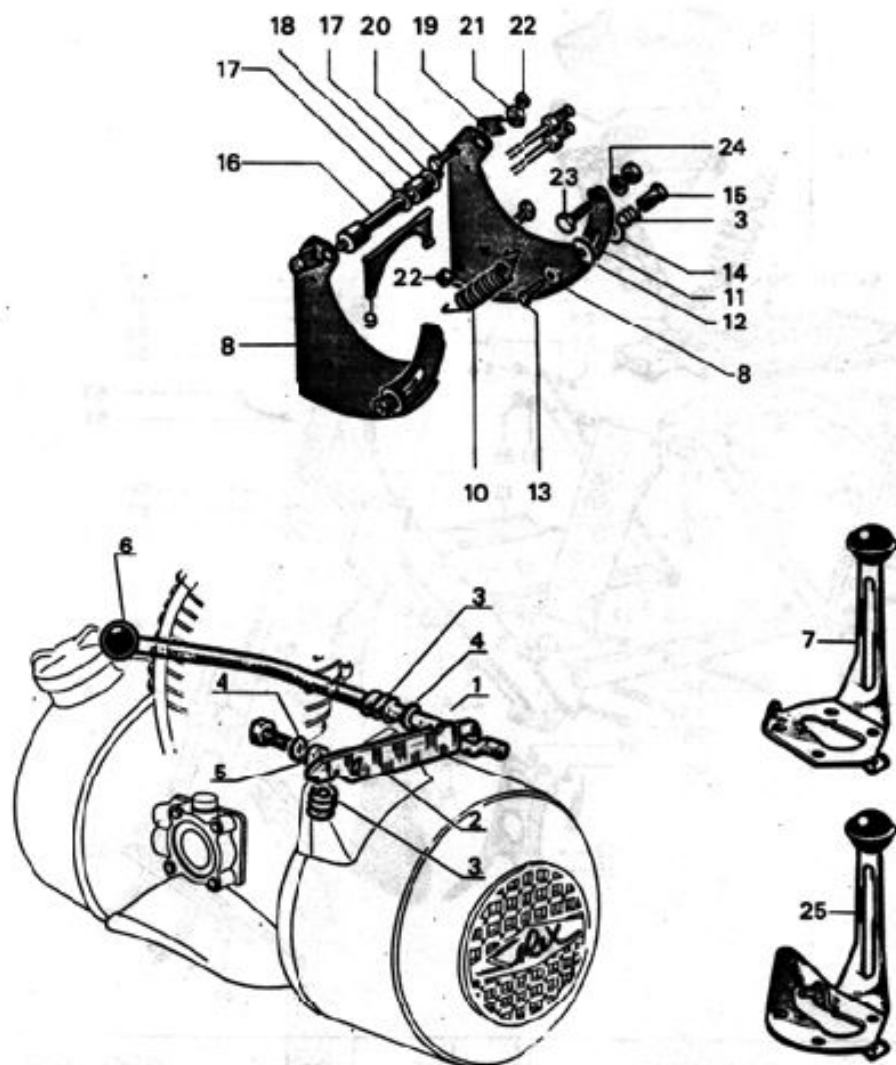

FIXATION MOTEUR - RELEVAGES

SOLEX 3800

Rep	N° Pièce	Qté	Désignation	Rep	N° Pièce	Qté	Désignation
1	62255	1	Manivelle de relevage	14	60022	2	Rondelle friction extér.
2	62254	1	Levier accrochage moteur	15	60800	1	Ecrou glissière
3	60792	3	Ressort	16	60030	1	Axe moteur L.91
4	60019	2	Rondelle - 6,2*12*1,2	17	60026	2	Rondelle - 8,5*16,1*1,2
5	62153	1	Entretoise de levier	18	60031	2	Silenbloc
6	62154	1	Boule de levier	19	60988	2	Frein d'écrou
7	60861	1	Levier de relevage	20	60935	2	Boulon suspension
8	60558	SE	Supports moteur D + G	21	62167	2	Ecrou - 6*100
9	60779	1	Plaquette de protection	22	60000	2	Ecrou - 6*100
10	60987	1	Ressort de suspension	23	60474	1	Vis - 8*16 - 14 s/plats
11	60778	2	Glissière moteur	24	60824	1	Rondelle - 8,2*17*3mm
12	60021	2	Rondelle friction intér.	25	60202	1	Levier de relevage (vers. 86)
13	60415	2	Vis - 6*100*20