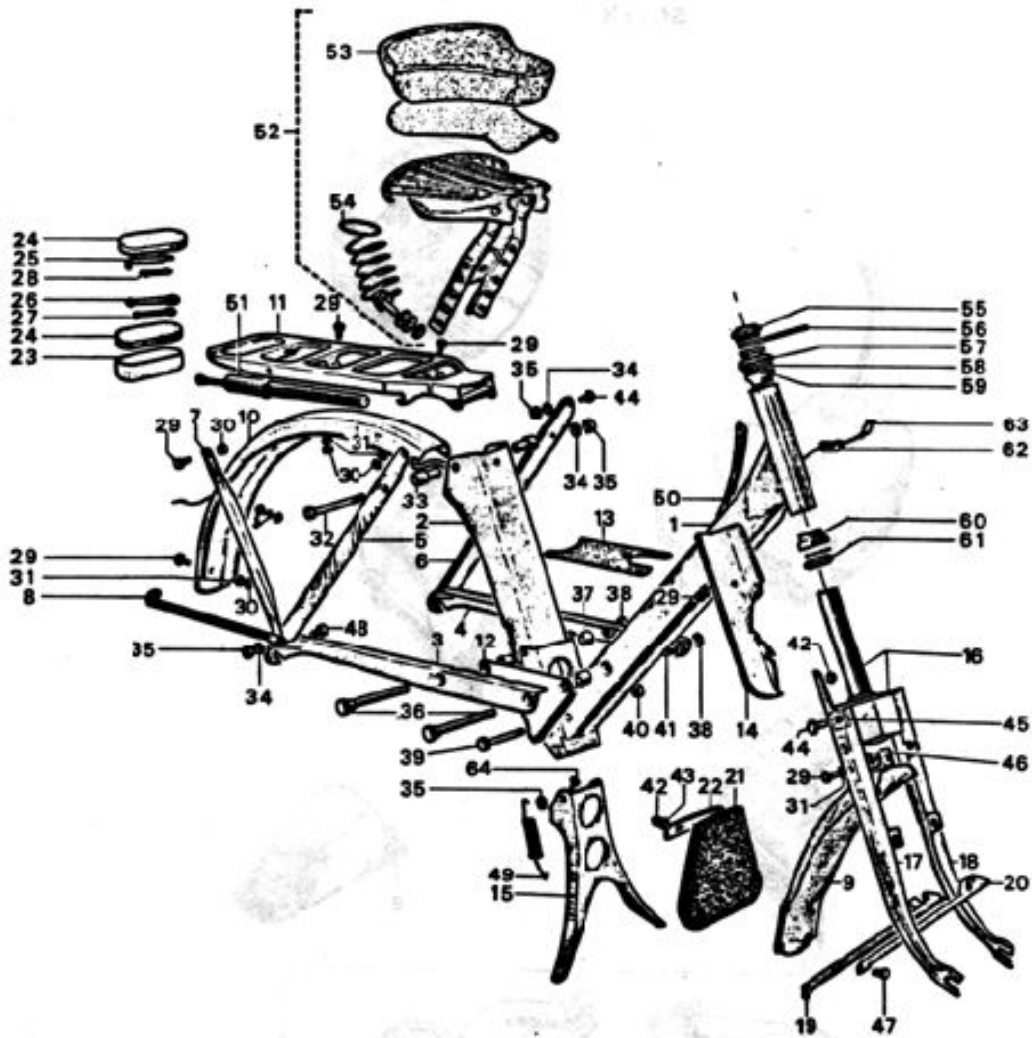

PARTIE CYCLE

SOLEX 3800

Rep	N° Pièce	Qté	Désignation		Rep	N° Pièce	Qté	Désignation	
35	60053	4	Ecrou - 8 mm	C	53	60909	1	Dessus de selle gris	
36	60490	2	Vis - 10*100*18 L : 110mm		54	60910	1	Ressort arrière de selle	
37	60901	2	Entretoise - 14*18*16mm	C	55	61007	1	Contre-écrou de direction	
38	60473	2	Ecrou épaulé - 10*100	C	56	60549	1	Plaquette accrochage levier	
39	61235	1	Vis - 9,5*14 s/plt. L : 55	C	57	61006	1	Cuvette fileté	
40	61236	1	Ecrou - 9,5 - s/plt	C	58	19712	2	Cage à billes direction	C
41	61900	1	Entretoise - 14*18*24	C	59	60411	1	Cuvette supérieure	
42	60076	2	Ecrou - 6*100mm	C	60	60410	1	Cuvette inférieure	
43	60968	2	Rondelle - 6,5*17,3*1,5	C	61	61003	1	Cône de fourche (libre)	
44	61209	3	Vis - 8*14 - s/plt. L : 13	C	62	60755	1	Guide gaine et fil	C
45	60077	1	Ecrou carré de 14		63	60939	1	Faisceau éclairage avant	
46	61386	1	Ecrou Thi-bloc - 6*100	C	64	60806	2	Axe de béquille - 8*100*11	
47	60418	2	Vis - 6*100*12 mm	C		61004	1	Fourche complète "NOIR"	
48	60803	2	Vis - 8*14,5 mm	C		23058	1	Monogramme poutre Droit	
49	60999	1	Ressort de béquille			23059	1	Monogramme poutre gauche	
50	60893	1	Jonc de poutre			61337	1	Fourche complète "NOIR" avec support antivol	
51	21889	1	Pompe à air			60203	2	Décor cadre D ou G "Solex"	C
	1510	1	Bombe peinture Noir brillant						
52	60907	1	Selle complète