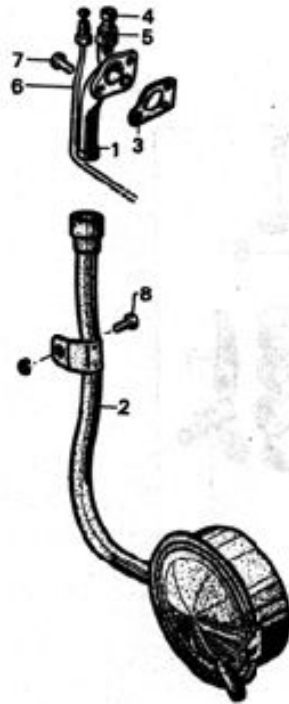

ECHAPPEMENT

SOLEX 3800

Rep	N° Pièce	Qté	Désignation	Rep	N° Pièce	Qté	Désignation
1	60785	1	Tubulure admission et échappement	5	60445	1	Raccord admission C
2	60753	1	Silencieux d'échappement	6	60964	1	Tuyau de refoulement
3	60041	1	Joint de tubulure C	7	60793	2	Vis - 6*100*12 C
4	60442	1	Joint raccord admission C	8	679	1	Boulon - 6*100*15 C