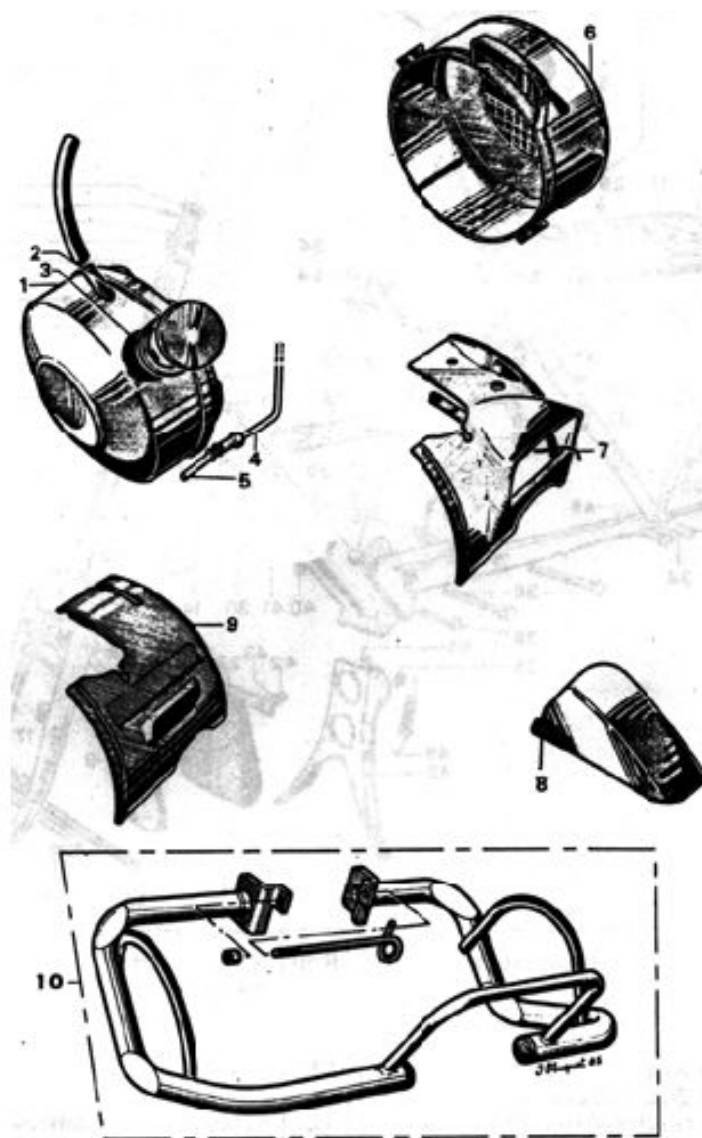

HABILLAGE MOTEUR

SOLEX 3800

Rep	N° Pièce	Qté	Désignation		Rep	N° Pièce	Qté	Désignation	
1	60918	1	Réservoir équipé NOIR		7	60204	1	Capot moteur NOIR	
2	61376	1	Bouchon de réservoir		8	60827	1	Garde-boue moteur NOIR	
3	60557	1	Joint bouchon réservoir	C		61425	1	Auto-collant 3800 (non représenté)	C
4	60976	1	Tube d'aspiration		9	61101	1	Capot moteur (projecteur sur guidon)	
5	61345	1	Filtre essence réservoir			20398	2	Attache capot volant	C
	60917	1	Patte de réservoir (non représentée)		10	60145	1	Pare-chocs chromé	
6	60770	1	Carter volant NOIR			27036	4	Catadioptres latéraux