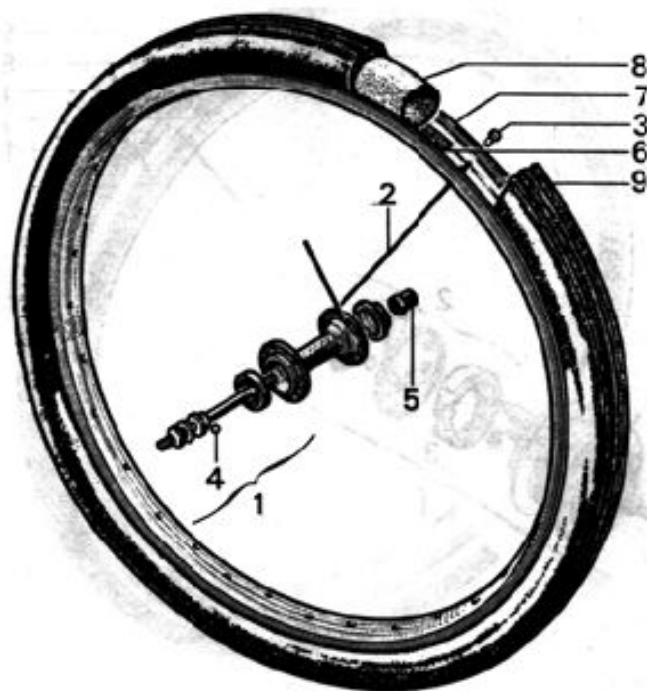

GUIDON - POIGNEES
(nouveau modèle)
SOLEX 3800

Rep	N° Pièce	Qté	Désignation	
1	60191	1	Cintre de guidon	
2	60192	1	Potence complète	
3	60206	1	Expandeur complet	
4	60193	SE	Poignée tournante complète	
5	60194	1	Corps de poignée tournante	
6	60195	1	Manchon de poignée	
7	27645	1	Caoutchouc droit	
8	60197	1	Curseur ralenti avec vis	C
9	60196	SE	Curseur des gaz	C
10	26603	1	Levier de frein droit	
11	60198	1	Cache curseur	
12	26607	1	Barillet fendu	C
13	26606	1	Ressort de rappel	C

Rep	N° Pièce	Qté	Désignation	
14	26604	1	Axe levier - 6*100*25mm	C
15	26609	1	Entretoise biseauté	C
16	21641	1	Vis fix. crops BTR 6*100	C
17	1526	1	Ecrou serpress - 6*100	C
18	27638	1	Vis blocage manchon	C
19	60199	SE	Poignée gauche complète	
20	60200	1	Corps de poignée gauche	
21	27644	1	Caoutchouc gauche	
22	26612	1	Levier frein gauche	
23	27639	1	Levier de décompresseur	
24	27640	1	Rondelle blocage	C
25	26155	1	Rétroviseur	

Rep	N° Pièce	Qté	Désignation
5	61371	SE	Barillet
6	716	1	Serre-câble
7	61446	1	Butée de gaine
8	26469	1	Câble de gaz (poignée Domino)

ROUE - MOYEU AVANT
SOLEX 3800

Rep	N° Pièce	Qté	Désignation
1	60058	SE	Axe moyeu AVT complet
2	61358		Rayon roue AVT L:218mm C
3	14989		Ecrou de rayon C
4	223		Billes - 6,35
5	15178	2	Ecrou de roue
6	15538	1	Ruban de jante