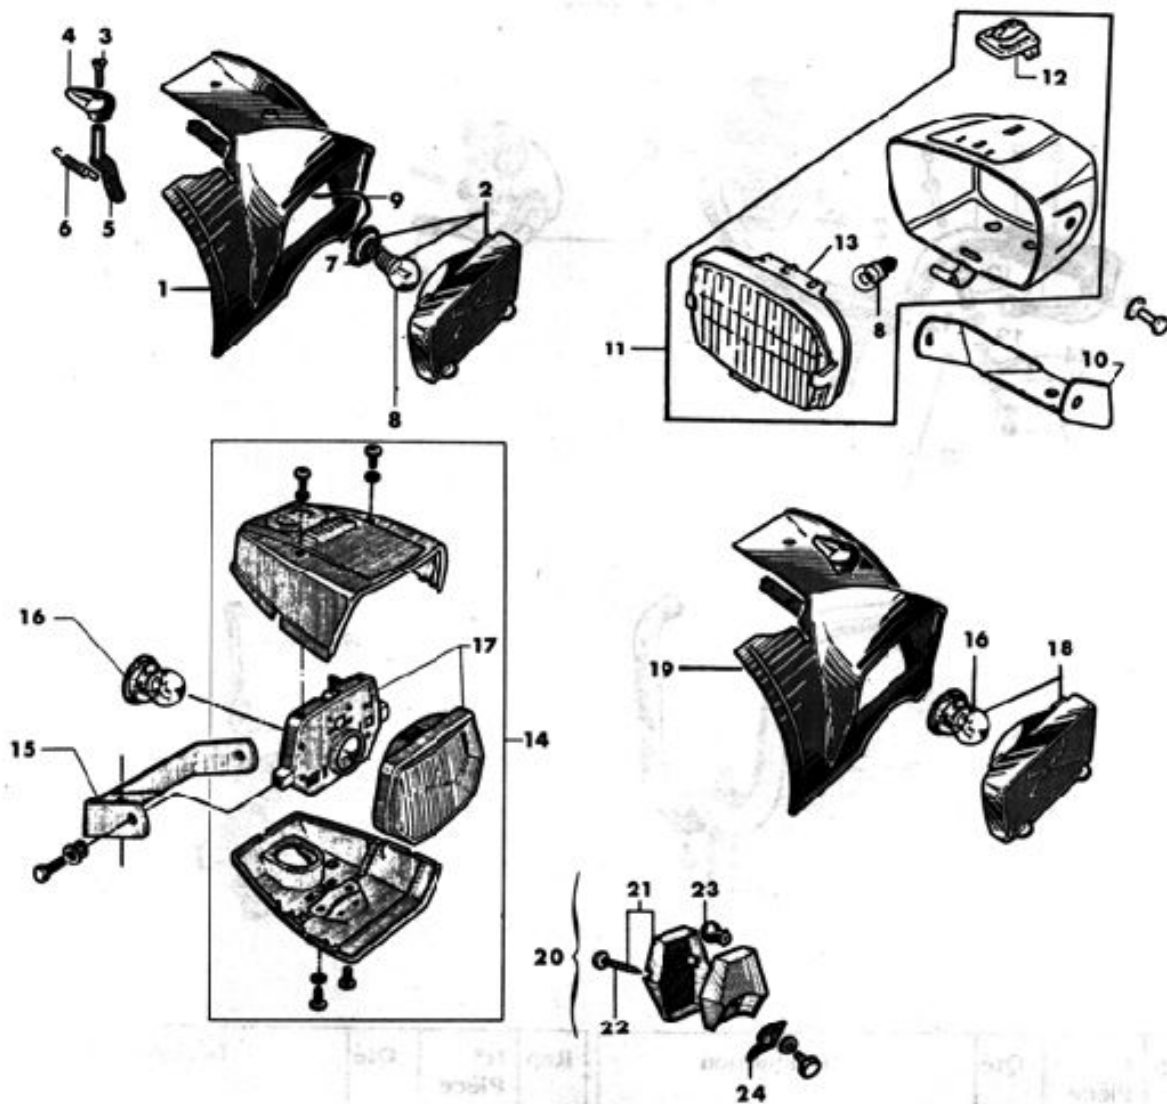

PROJECTEURS - FEU ARRIERE

SOLEX 3800

Rep	N° Pièce	Qté	Désignation
1	60204	1	Capot moteur (sans optique)
2	61367	1	Ensemble optique
3	14311	1	Vis - 4*75*12 mm
4	60767	1	Bouton interrupteur
5	60834	1	Levier d'éclairage
6	60801	1	Ressort rappel
7	61024	1	Douille et fil
8	14460	1	Lampe avant 6 V
9	61369	1	Fil de masse
10	61153	1	Support de projecteur
11	62344	SE	Projecteur complet
12	20439	1	Commutateur de phare
13	18593	1	Ensemble optique
14	60570	SE	Projecteur complet

Rep	N° Pièce	Qté	Désignation
15	60572	1	Support projecteur (extrait 118)
16	60574	1	Lampe 6 V - 15 W - P26 S
17	60575	SE	Ensemble optique complet
17	18594	1	Douille porte lampe (non représentée)
18	60205	1	Ensemble optique (version 86)
19	60204	SE	Capot moteur (sans optique)
20	23683	SE	Feu arrière complet
21	22864	1	Transparent de feu arrière
22	22865	2	Vis fixation transparent
23	21629	1	Lampe arrière 12 V - 6 W
24	22867	1	Contre plaque