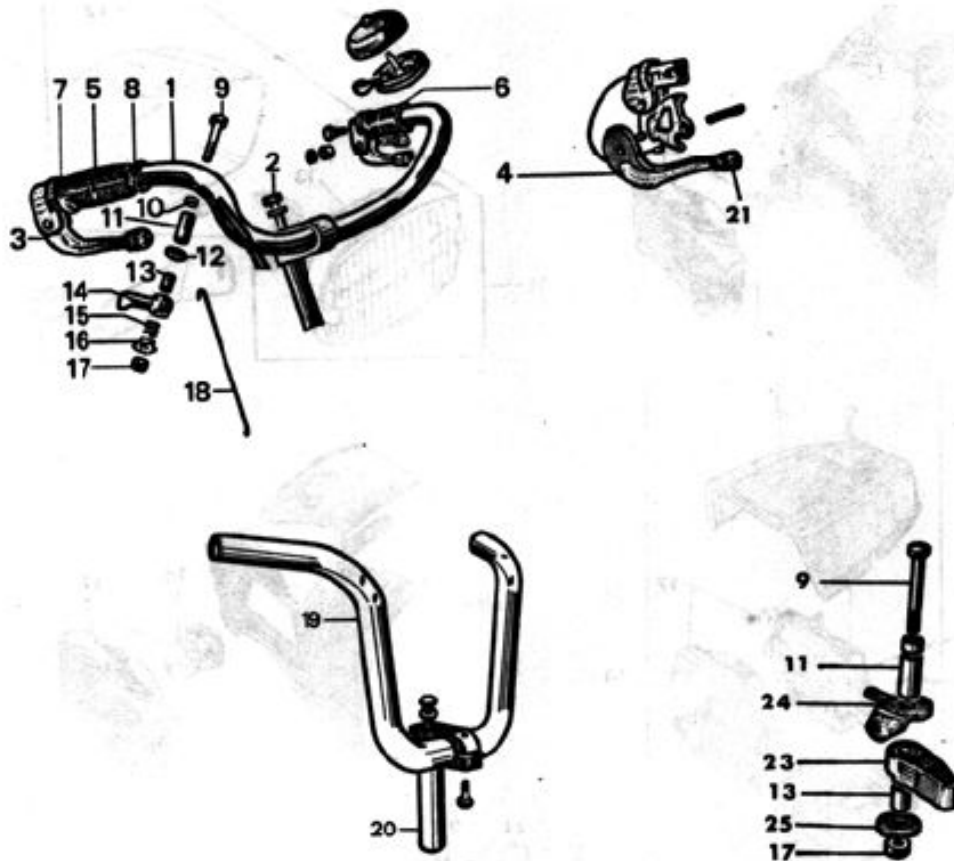

GUIDON - POIGNEES

(ancien modèle)

SOLEX 3800

Rep	N° Pièce	Qté	Désignation	Rep	N° Pièce	Qté	Désignation	
1	61261	1	Guidon avec potence	14	60863	1	Manette de décompresseur	
2	17569	1	Expandeur complet	15	60866	1	Ressort de rappel	
3	61363	1	Levier de frein droit	16	60864	1	Bouton de réglage	
4	61364	1	Levier de frein gauche	17	60076	1	Ecrou - 6*100 mm	C
5	61225	1	Poignée caout. droit Noire	18	60862	1	Tige de décompresseur	C
6	61027	1	Poignée caout. gauche Noire	19	61837	1	Guidon (sans potence)	
7	61223	1	Came de ralenti	20	61238	1	Potence complète	
8	61228	1	Jonc de poignée tournante	21	61373	2	Embout poignée de frein	
9	60421	1	Vis - 6*100*45 mm	22	61229	2	Vis fix corps poignée	C
10	61361	1	Rondelle Grower - 6 mm	23	61781	1	Manette de décompresseur	
11	60786	1	Entretoise L : 20,7 mm	24	61803	1	Support de butée de gaine	
12	60865	1	Coiffe de manette	25	61374	1	Rondelle de décompresseur	
13	60870	1	Entretoise L : 12,5 mm	26155	1	Rétroviser