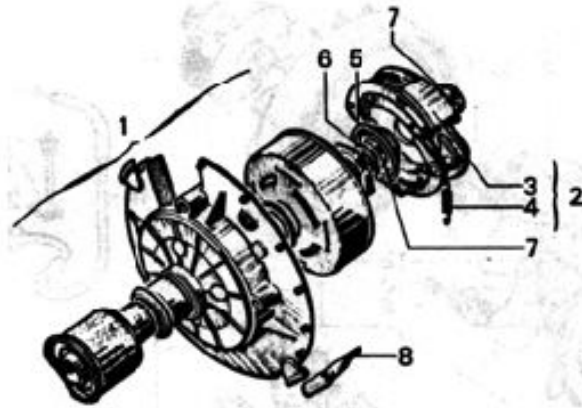

ECLATE MOTEUR

SOLEX 3800

Rep	N° Pièce	Qté	Désignation	Rep	N° Pièce	Qté	Désignation
1	60837	1	Capot filtre à air NOIR	24	60817	3	Segment
2	60820	1	Corps de filtre à air	25	60849	1	Bague de vilebrequin
3	60758	1	Filtre à air	26	60024	1	Flasque de bielle
4	60759	1	Coiffe de filtre à air	27	60867	1	Ecrou de vilebrequin
5	1525	1	Rondelle nomel - 6mm	28	61342	SE	Carter et vilebrequin
6	60841	1	Vis fix. capot - 6*100*12mm	29	60413	1	Couvercle carter avec goujons
7	62152	1	Plaque de culasse	30	60414	1	Joint de couvercle
8	61263	1	Levier de décompresseur pour câble	31	60019	1	Rondelle - 6,2*12*1,2mm
9	60421	4	Vis fix.culasse - 6*100*45mm	32	60015	4	Goujon de cylindre
10	60786	4	Entretoise - 9,3*6,3*20,7mm	33	60415	2	Vis couvercle - 6*100*20mm
11	60930	1	Etrier	34	679	2	Vis couvercle - 6*100*15mm
12	1924	1	Bougie "CHAMPION"	35	60421	2	Vis - 6*100*45 mm
13	60848	1	Ecrou de bougie	61013	SE	Jeu de joints moteur	
14	60859	1	Ecrou de Soupape	36	60073	1	Rlt vilebrequin - 17*40*12mm
15	60792	1	Ressort de soupape	60185	1	Axe de piston	
16	60858	1	Soupape	60055	2	Jonc d'axe de piston	
17	60821	1	Culasse	61297	1	Piston nu	
18	60437	1	Joint de culasse	61020	SE	Moteur complet	
19	60496	1	Cylindre	61018	SE	Moteur nu	
20	60016	1	Joint de cylindre	60201	SE	Moteur complet (modèle 86)	
21	60000	4	Ecrou fix.cylindre - 6*100	60568	SE	Moteur complet 6V - 15W	
22	61361	4	Rondelle grower	60860	1	Levier de compresseur	
23	60497	SE	Embiellage avec bague	61456	1	Joint étanchéité vilebrequin (non représenté)	

GALET - EMBRAYAGE
SOLEX 3800

Rep	N° Pièce	Qté	Désignation
1	61287	SE	Galet - 42 - complet
2	60978	SE	Embrayage complet
3	60816	2	Garniture d'embrayage C
4	60815	2	Ressort d'embrayage C

Rep	N° Pièce	Qté	Désignation
5	60977	1	Déflecteur avec joint C
6	61348	1	Rondelle - 17,1*21,8*0,5 C
7	60491	2	Ecrou - 17*125*21 C
8	60484	1	Anneau d'accrochage C