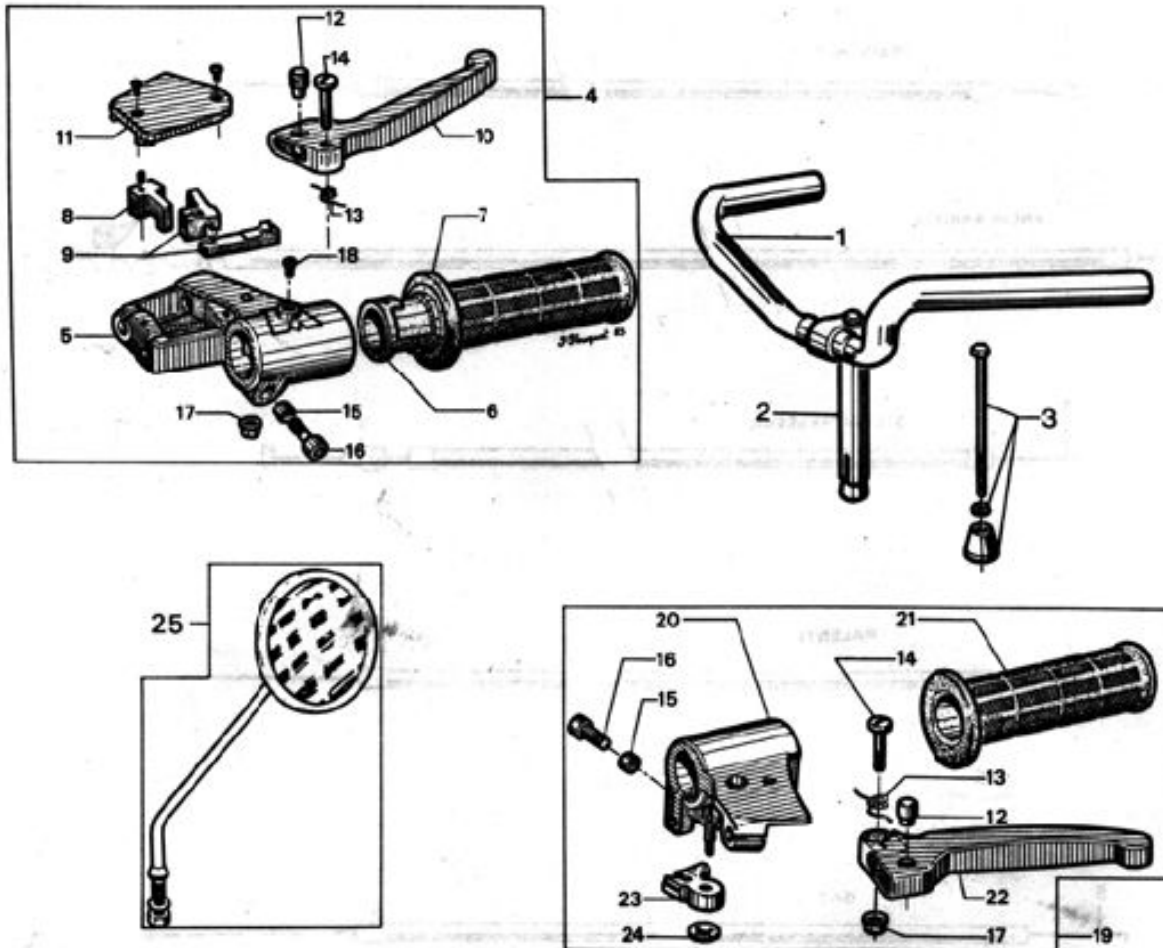

GUIDON - POIGNEES
(nouveau modèle)
SOLEX 3800

Rep	N° Pièce	Qté	Désignation	
1	60191	1	Cintre de guidon	
2	60192	1	Potence complète	
3	60206	1	Expandeur complet	
4	60193	SE	Poignée tournante complète	
5	60194	1	Corps de poignée tournante	
6	60195	1	Manchon de poignée	
7	27645	1	Caoutchouc droit	
8	60197	1	Curseur ralenti avec vis	C
9	60196	SE	Curseur des gaz	C
10	26603	1	Levier de frein droit	
11	60198	1	Cache curseur	
12	26607	1	Barillet fendu	C
13	26606	1	Ressort de rappel	C

Rep	N° Pièce	Qté	Désignation	
14	26604	1	Axe levier - 6*100*25mm	C
15	26609	1	Entretoise biseauté	C
16	21641	1	Vis fix. crops BTR 6*100	C
17	1526	1	Ecrou serpress - 6*100	C
18	27638	1	Vis blocage manchon	C
19	60199	SE	Poignée gauche complète	
20	60200	1	Corps de poignée gauche	
21	27644	1	Caoutchouc gauche	
22	26612	1	Levier frein gauche	
23	27639	1	Levier de décompresseur	
24	27640	1	Rondelle blocage	C
25	26155	1	Rétroviseur