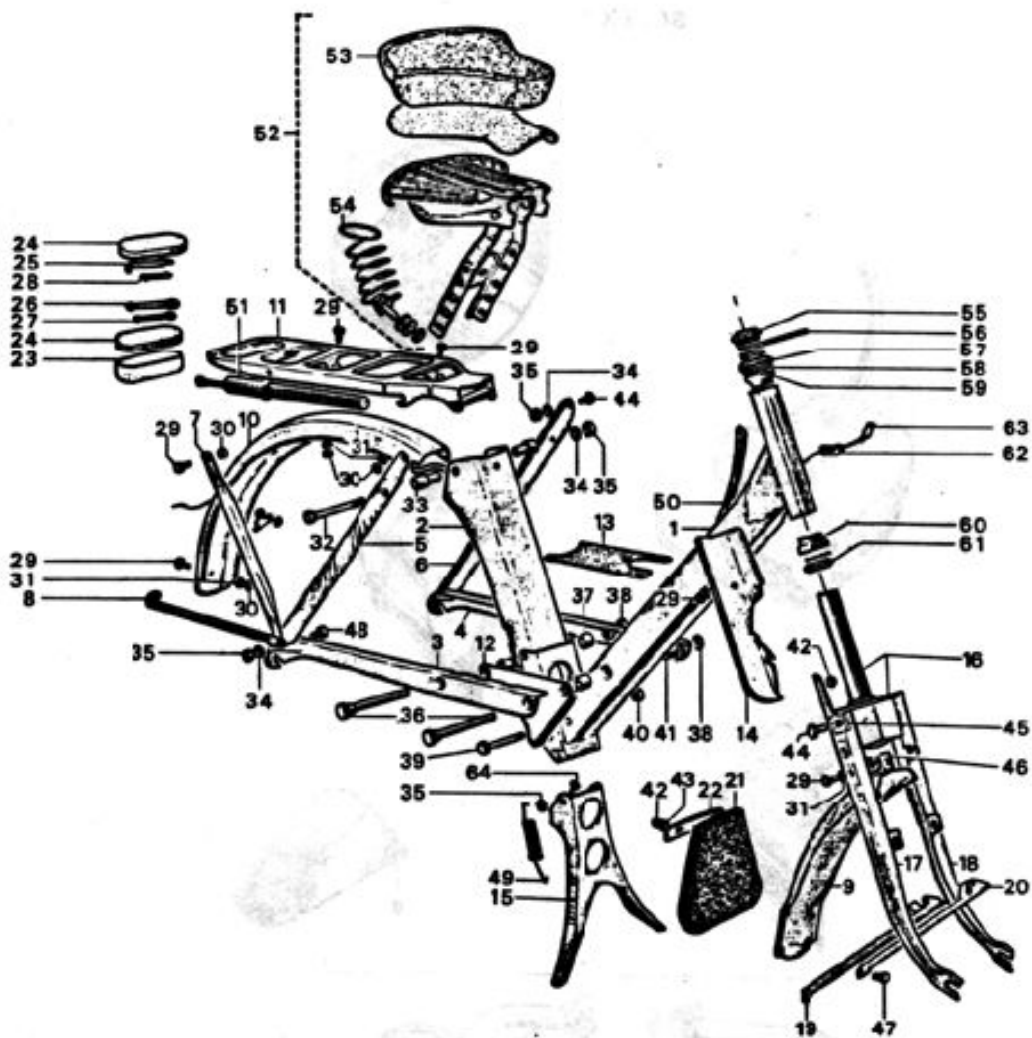

PARTIE CYCLE

SOLEX 3800

Rep	N° Pièce	Qté	Désignation	Rep	N° Pièce	Qté	Désignation	
1	61300	1	Poutre complète "NOIR"	18	60523	1	Bras de fourche gauche	
2	60190	1	Poutre "NOIR" (modèle 86)	19	60528	1	Tringle GB avant-droite	
3	60883	1	Montant de selle "NOIR"	20	60534	1	Tringle GB avant-gauche	
4	60872	1	Longeron droit "NOIR"	21	60448	1	Bavette noire	
5	60875	1	Longeron gauche "NOIR"	22	61010	1	Patte fixation bavette	
6	60885	1	Hauban droit "NOIR"	23	60453	1	Boîte à outils "NOIR"	
7	60888	1	Hauban gauche "NOIR"	24	60850	2	Coussin mousse de B.O.	
8	60469	2	Hauban de porte-bagages "NOIR"	25	60071	3	Démonte pneu	C
9	60996	2	Tringle garde-boue AR "NOIR"	26	60080	1	Clé 14 * 21	
10	60991	1	Garde-boue avant "NOIR"	27	60422	1	Clé 9 * 12	
11	60880	1	Garde-boue arrière "NOIR"	28	60040	1	Clé 7 * 9	
12	60891	1	Porte-bagages "NOIR"	29	60056	12	Vis - 6*100*10	C
13	60897	1	Garde-chaîne "NOIR"	30	10	6	Ecrou - 6*100	C
14	60540	1	Garniture "NOIR"	31	60019	8	Rondelle - 6,2*12*12	C
15	60894	1	Ecran "NOIR"	32	60903	1	Vis - 8*14 s/plt. L : 109mm	
16	61294	1	Béquille "NOIR"	33	60936	2	Entretoise raccordement	C
17	60519	1	Bras de fourche droit	34	60054	6	Rondelle - 8,1*14*2	C
					60207	1	Serrure antivol sur fourche