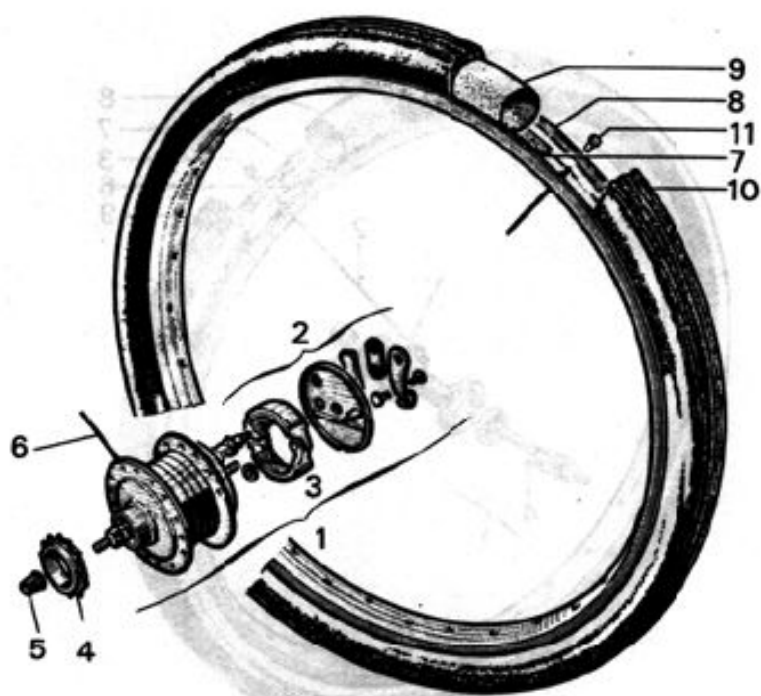

Rep	N° Pièce	Qté	Désignation
5	61371	SE	Barillet
6	716	1	Serre-câble
7	61446	1	Butée de gaine
8	26469	1	Câble de gaz (poignée Domino)

ROUE - MOYEU AVANT
SOLEX 3800

Rep	N° Pièce	Qté	Désignation
1	60058	SE	Axe moyeu AVT complet
2	61358		Rayon roue AVT L:218mm C
3	14989		Ecrou de rayon C
4	223		Billes - 6,35
5	15178	2	Ecrou de roue
6	15538	1	Ruban de jante

Rep	N° Pièce	Qté	Désignation
7	18019	1	Jante 550-23*2
8	60799	1	Chambre à air
9	60751	1	Pneu avant 19*1 3/4
10	61298	SE	Roue avant complète
11	60052	2	Coiffe de moyeu C

ROUE - MOYEU ARRIERE
SOLEX 3800

Rep	N° Pièce	Qté	Désignation	Rep	N° Pièce	Qté	Désignation
1	61395	SE	Moyeu AR cplt - 80 mm	7	15538	1	Ruban fond de jante
2	61405	SE	Flasque arrière complet	8	18019	1	Jante 550 - 23*2
3	16104	SE	Paire de mâchoires - 80 avec ressorts	9	60799	1	Chambre à air
4	16057	1	Roue libre 16 dents	10	60751	1	Pneu 19*1,75
5	15178	2	Ecrou de roue	11	14989	1	Ecrou de rayon
6	61359		Rayon roue AR. L:192 mm	60943	SE		Roue arrière complète
				60955	SE		Axe roue AR complet